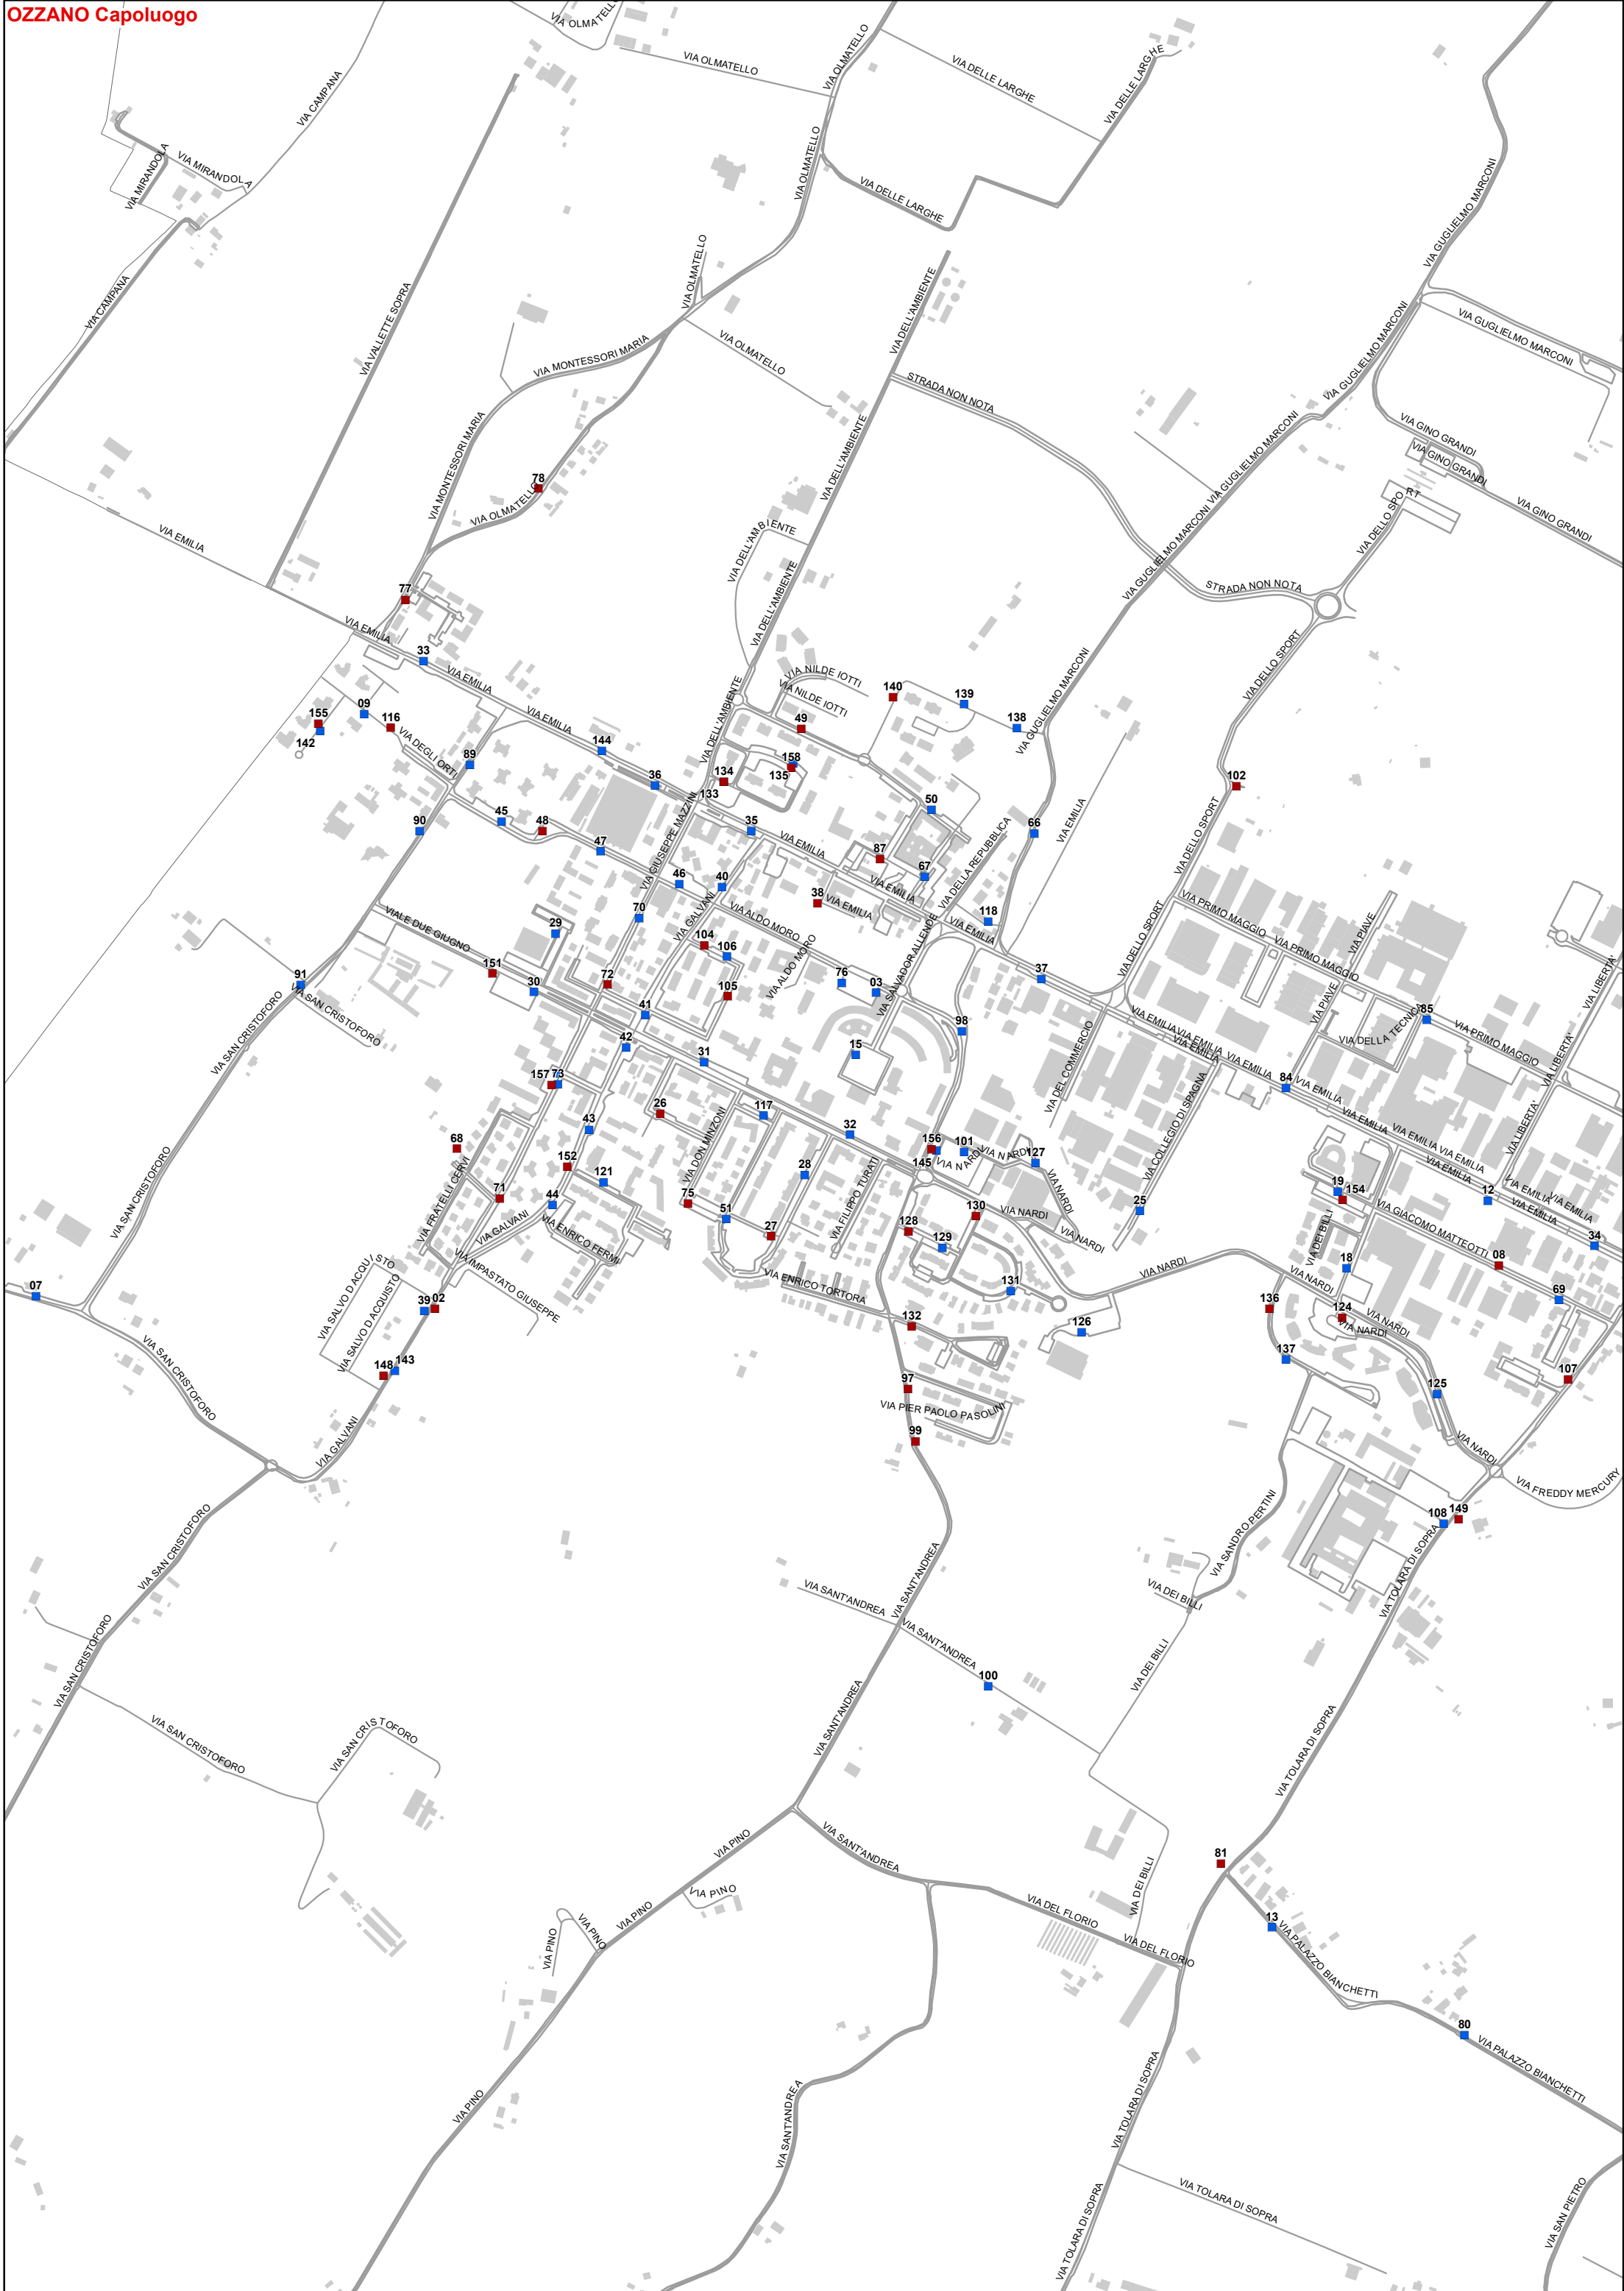

DIREZIONE CENTRALE SERVIZI AMBIENTALI E FLOTTE
AREA BOLOGNA-IMOLA
Cartografia Comune di Ozzano

POSTAZIONI RACCOLTA RIFIUTI

sfalci

- no
- si

OZZANO Capoluogo

Località Maggio

Località Mercatale

Località Noce

ZONA INDUSTRIALE-Ponte Rizzoli