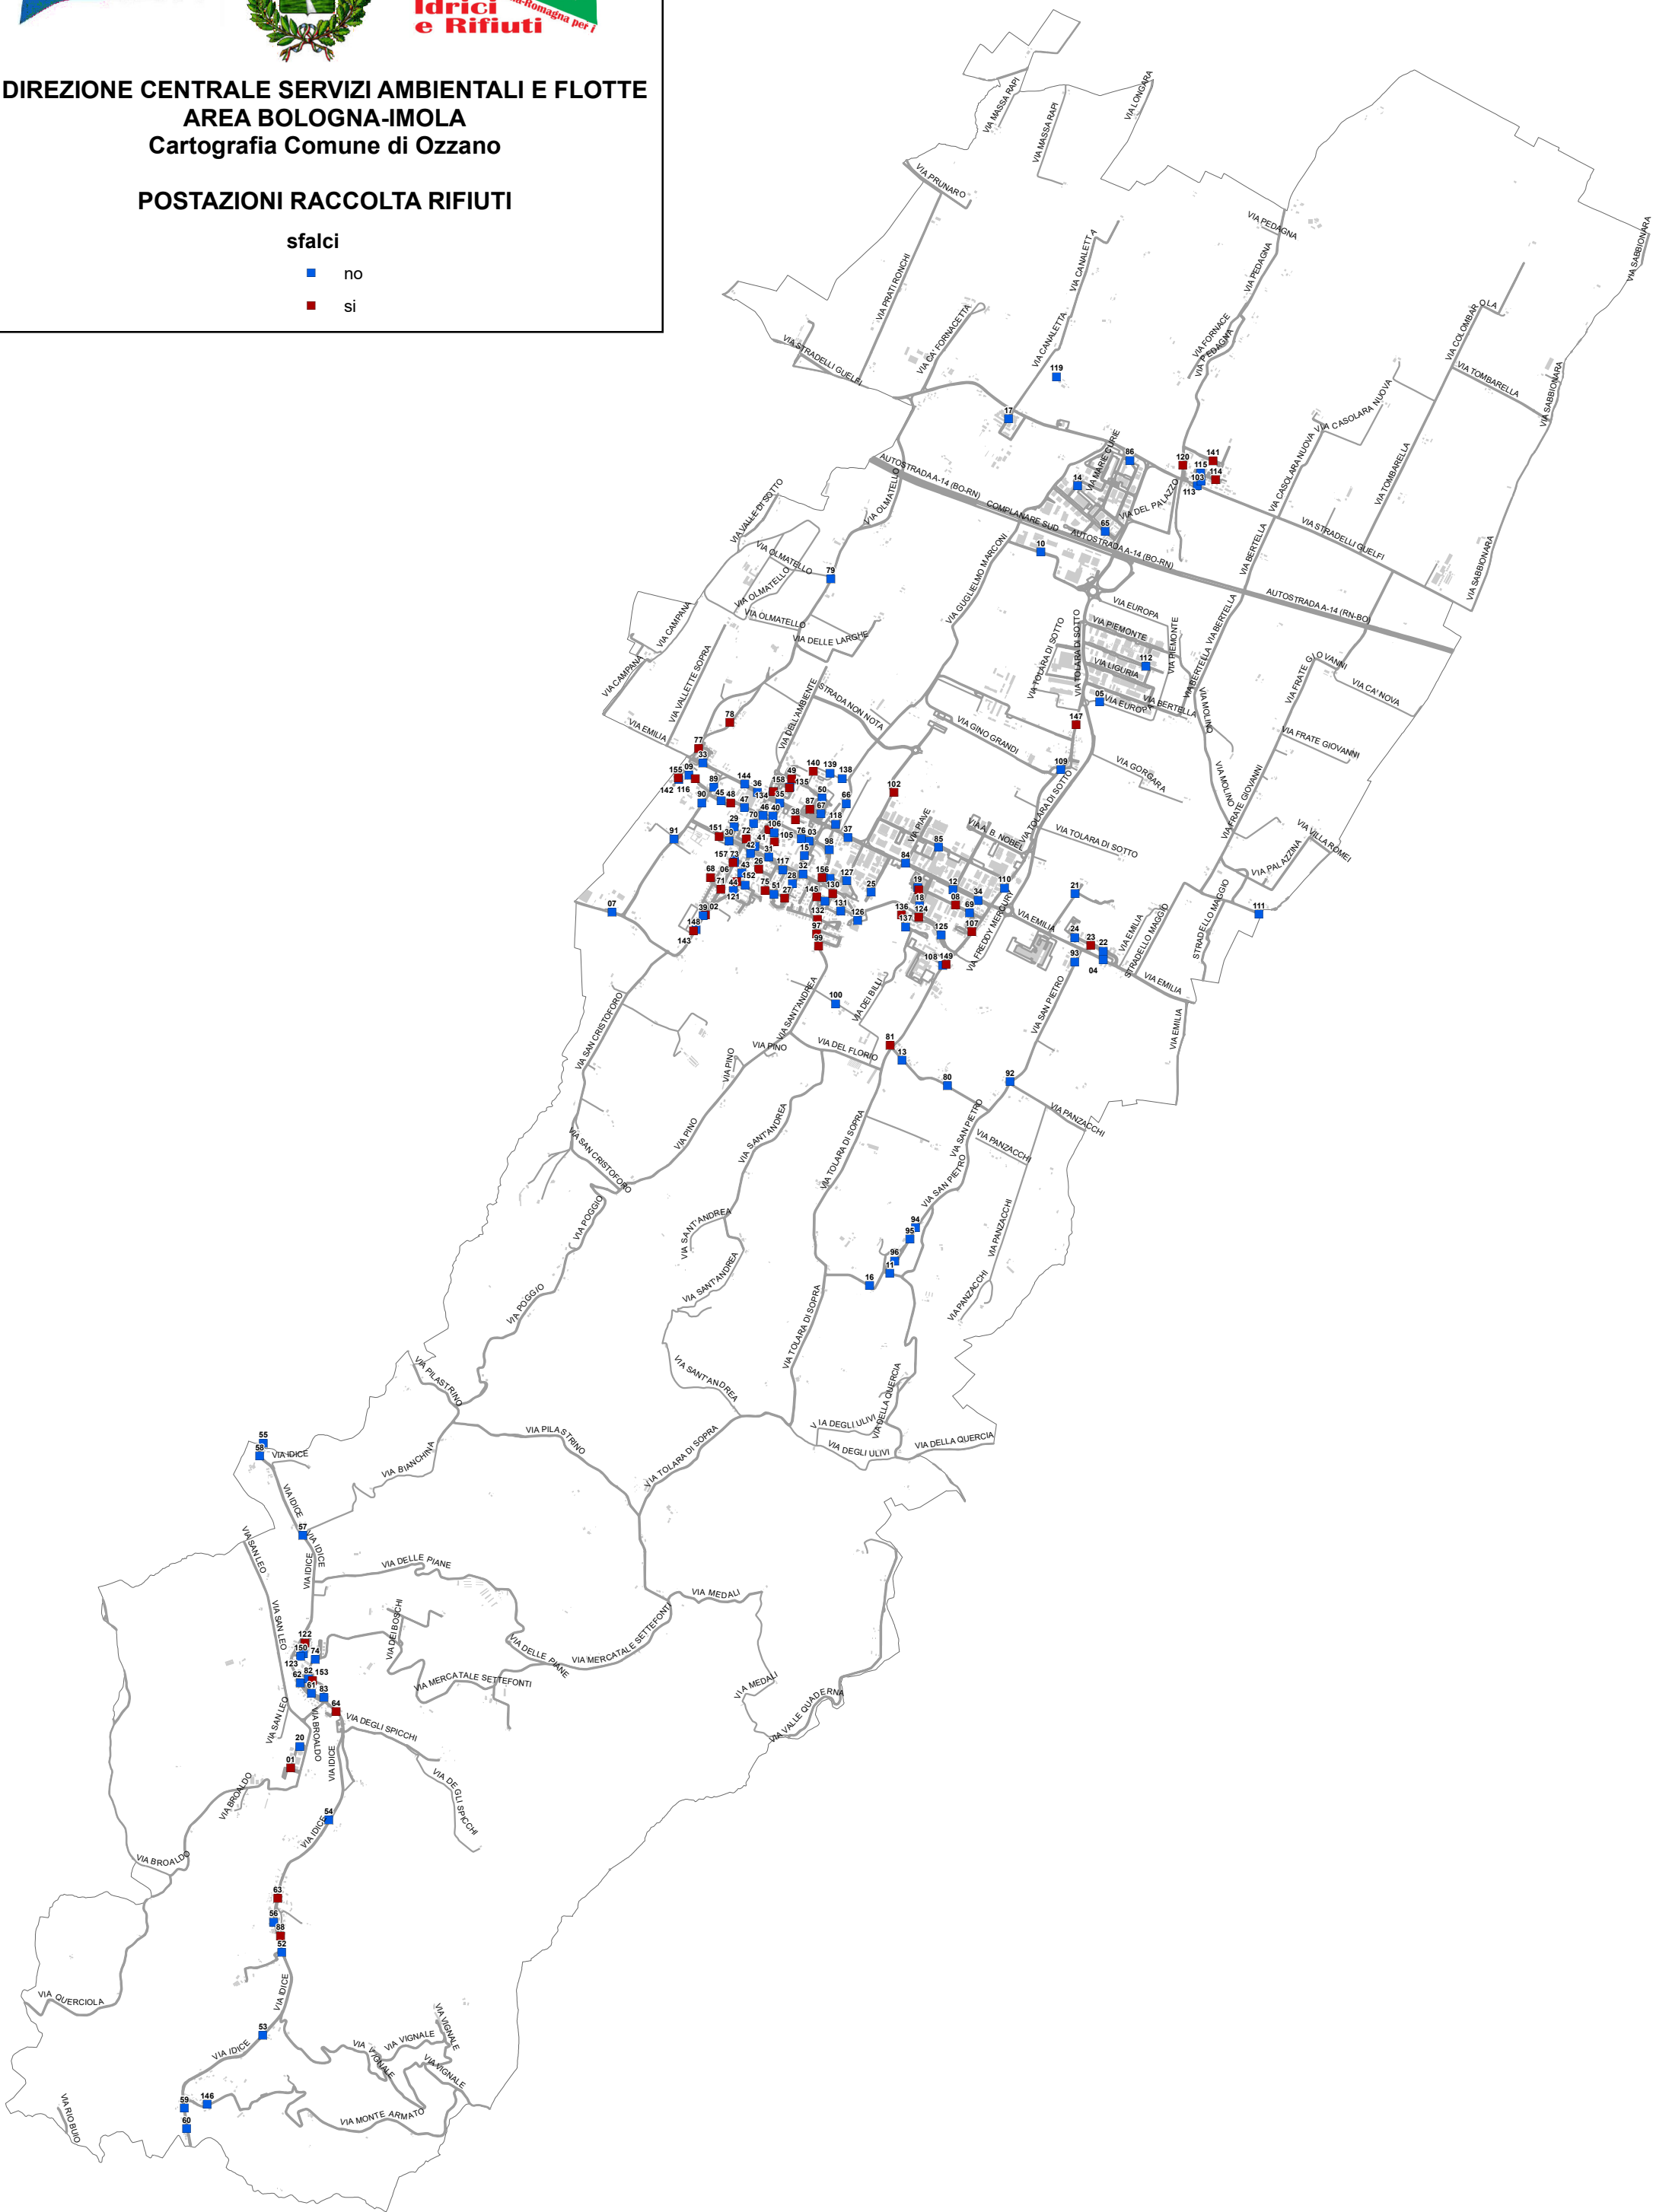

DIREZIONE CENTRALE SERVIZI AMBIENTALI E FLOTTE
AREA BOLOGNA-IMOLA
Cartografia Comune di Ozzano

POSTAZIONI RACCOLTA RIFIUTI

sfalci

- no
- si

OZZANO Capoluogo

Località Maggio

Località Mercatale

Località Noce

ZONA INDUSTRIALE-Ponte Rizzoli