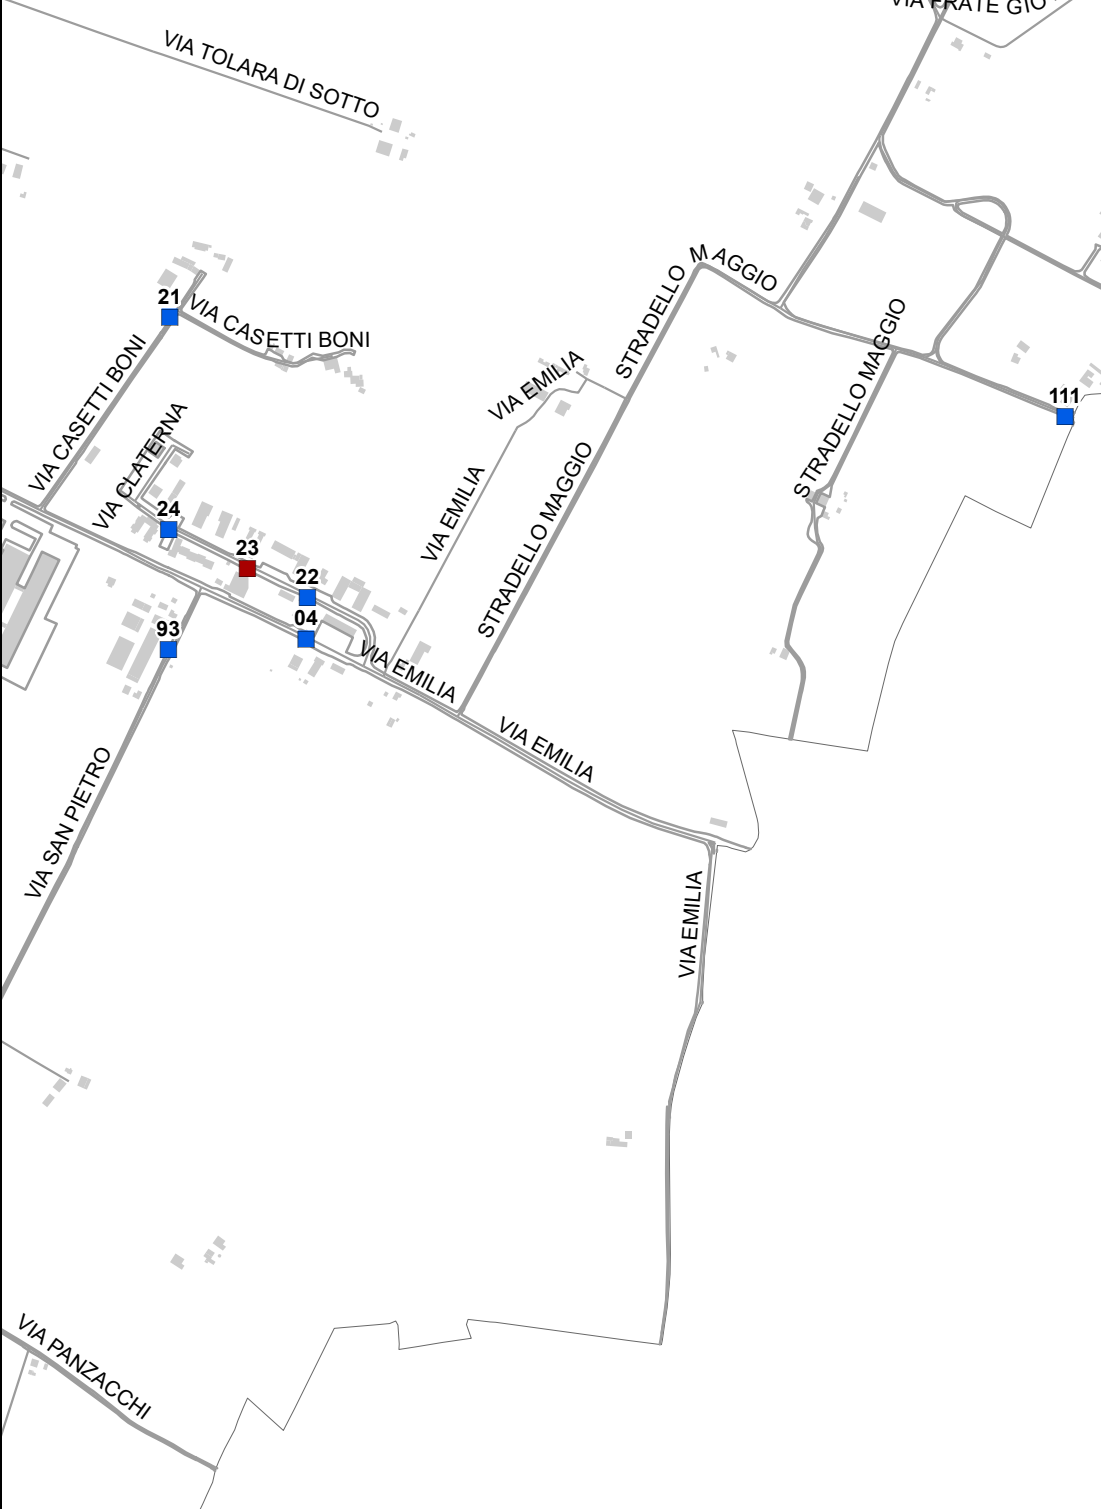

DIREZIONE CENTRALE SERVIZI AMBIENTALI E FLOTTE
AREA BOLOGNA-IMOLA
Cartografia Comune di Ozzano

POSTAZIONI RACCOLTA RIFIUTI

sfalci

- no
- si

OZZANO Capoluogo

Località Maggio

Località Mercatale

Località Noce

ZONA INDUSTRIALE-Ponte Rizzoli