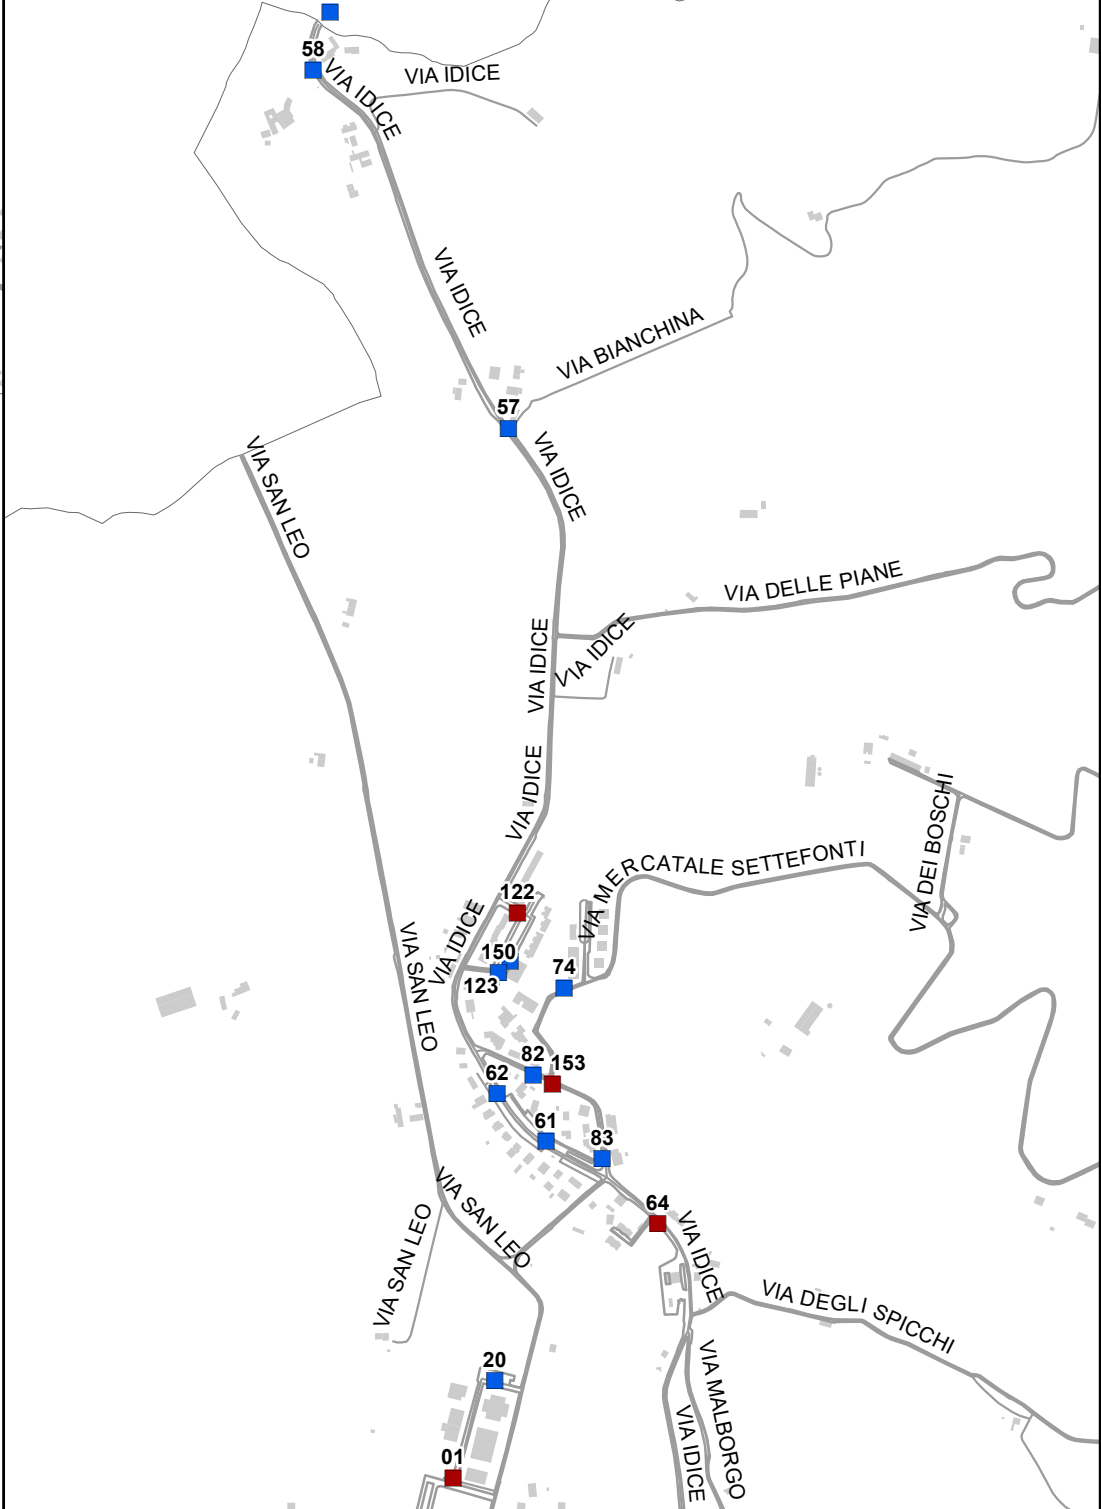

DIREZIONE CENTRALE SERVIZI AMBIENTALI E FLOTTE
AREA BOLOGNA-IMOLA
Cartografia Comune di Ozzano

POSTAZIONI RACCOLTA RIFIUTI

sfalci

- no
- si

OZZANO Capoluogo

Località Maggio

Località Mercatale

Località Noce

ZONA INDUSTRIALE-Ponte Rizzoli