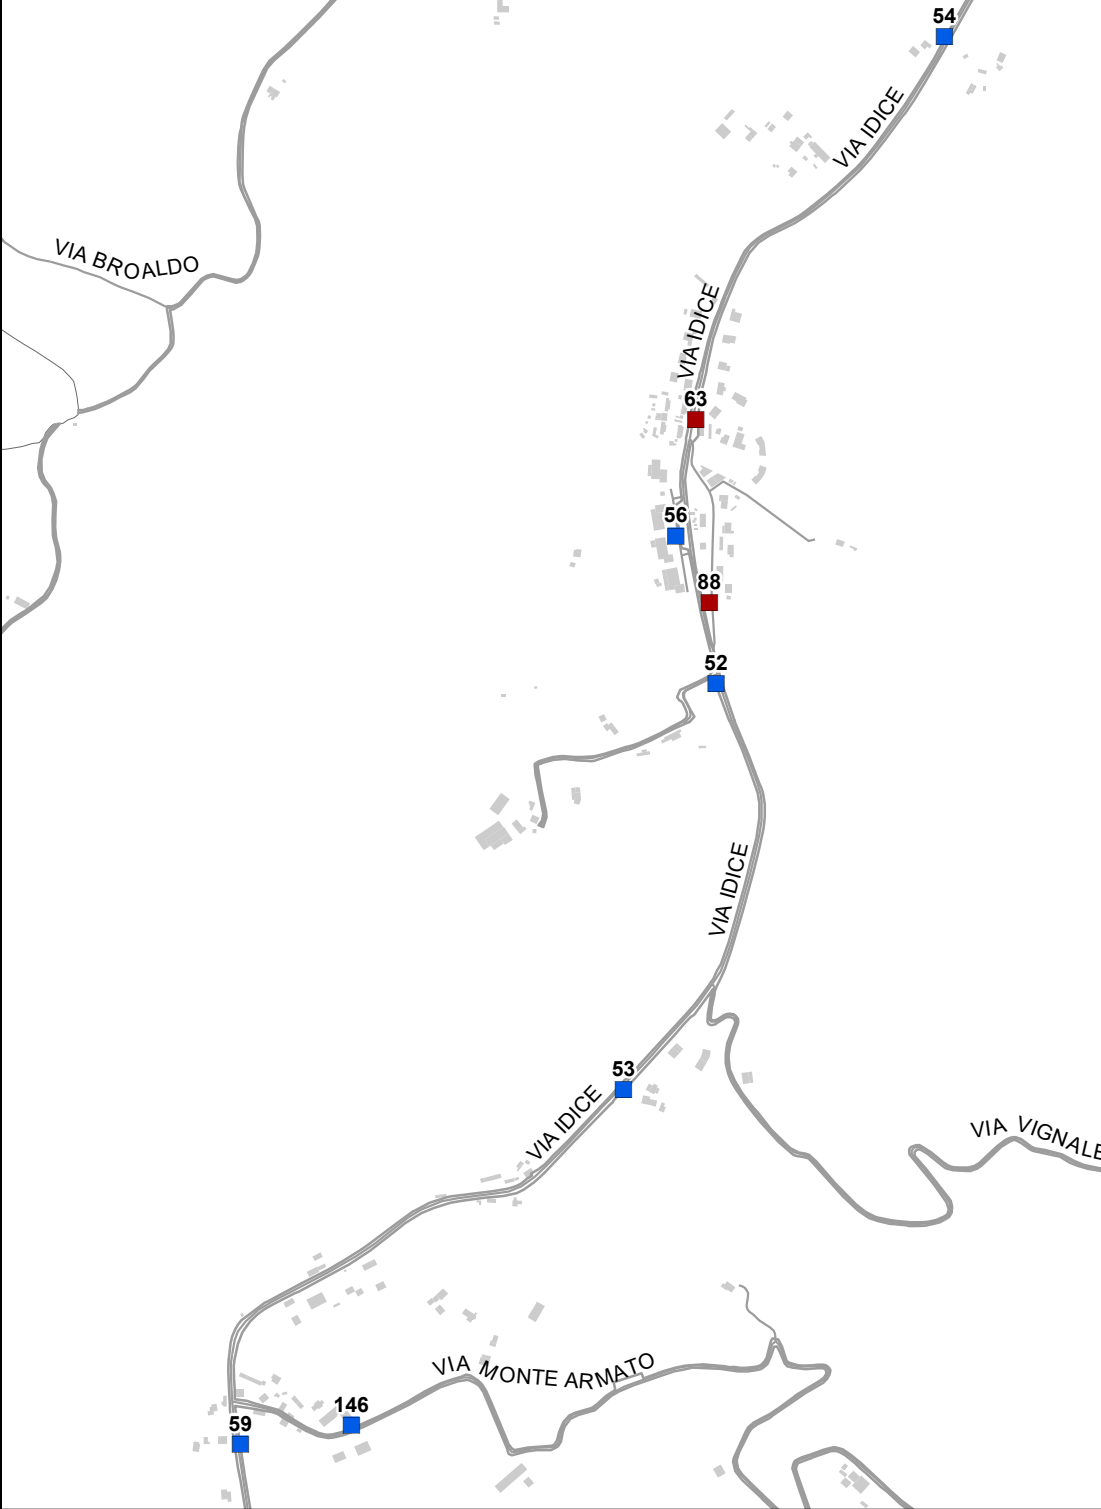

DIREZIONE CENTRALE SERVIZI AMBIENTALI E FLOTTE
AREA BOLOGNA-IMOLA
Cartografia Comune di Ozzano

POSTAZIONI RACCOLTA RIFIUTI

sfalci

- no
- si

OZZANO Capoluogo

Località Maggio

Località Mercatale

Località Noce

ZONA INDUSTRIALE-Ponte Rizzoli